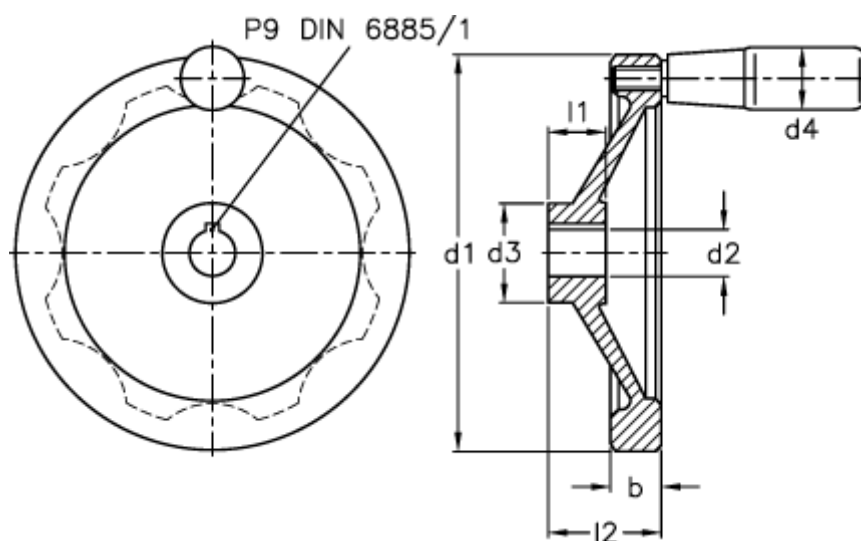

Varenummer: 20274300
Beskrivelse: E+G Håndhjul
GN321-125-K14-R

Mål

b	= 15.0
d1	= 125
d2 H7	= 14
d3	= 31
d4	= 22
l1	= 18
l2 ca.	= 33